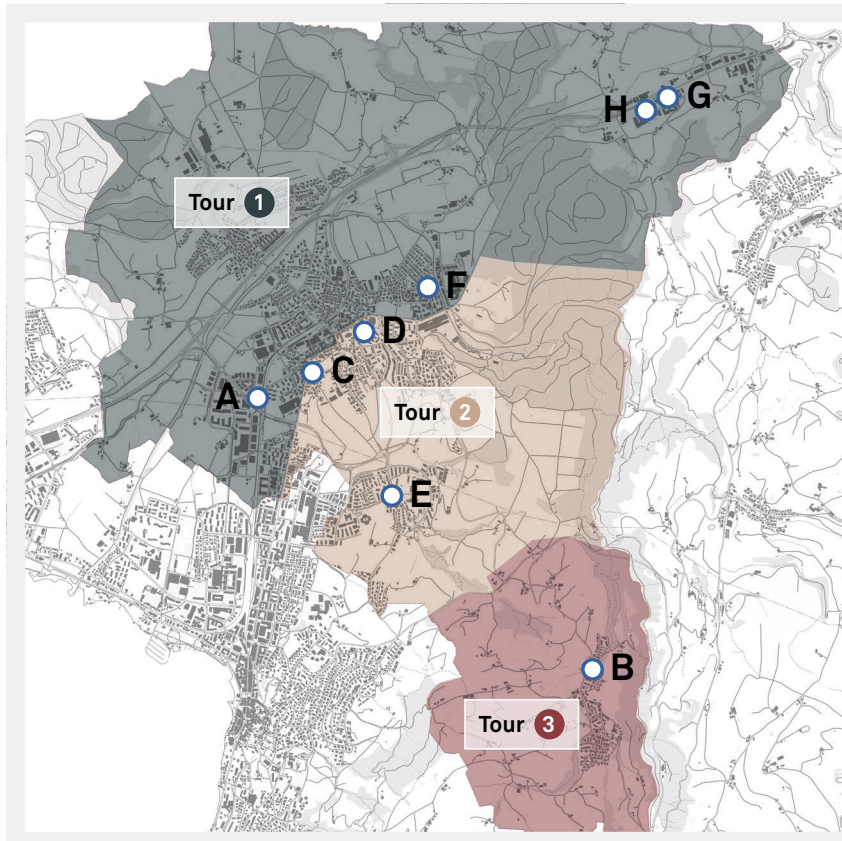

Ökihof

Baar Altgasse 40, Tel. 041 760 46 02
Nächste Bushaltestelle: Altgasse (Linie 636)
Mo – Fr 07.30 – 11.30 Uhr / 13.30 – 16.30 Uhr
Sa 07.30 – 11.30 Uhr

Sihlbrugg Sihlbruggstrasse 112, Tel. 041 766 16 60
Nächste Bushaltestelle: Ruessen (Linie 631)
Mo – Fr 09.00 – 11.30 Uhr / 14.00 – 16.00 Uhr
Sa 09.00 – 11.30 Uhr

Allenwinden Winzrüti 1, Tel. 041 769 06 69
Nächste Bushaltestelle: Egg (Linie 634)
Sa 09.00 – 11.00 Uhr

Wichtige Adressen

Abfallberatung / allgemeine Fragen
Zeba, Tel. 041 783 03 40, www.zebazug.ch

Gemeinde Baar
Info-Telefon 041 769 06 69

Kehricht / Grünabfälle
R. Hürlimann AG Transporte, Tel. 041 750 12 60
www.huerlimann-transport-ag.ch

Karton / Alteisen / Papier
Franz Twerenbold AG, Tel. 041 761 42 09
www.twerenbold-baar.ch

Merkblatt für Ihre Adresse

Ihr persönlicher Entsorgungskalender mit Abfuhr- und Sammeldaten für Ihre Adresse:

Abfall vermeiden

Wiederverwendungs-Angebot an den Ökihöfen nutzen. Weitere Möglichkeiten:

App aktivieren

Dank Sammelkalender oder E-Zug App keine Tour verpassen. Erhalten Sie wichtige Informationen als Übersicht und/oder Push-Nachricht:

Gebühren

Informationen zu Entsorgungs-Gebühren und Verkaufsstellen von Gebührensäcken:

A Ökihof Baar

B Dienstgebäude Allenwinden

C Sammelstelle Sternmattstrasse

D Sammelstelle Oberdorf

E Sammelstelle Inwil

F Sammelstelle Schutzengelstrasse

G Tierkadaver Sammelstelle Walterswil

H Ökihof Sihlbrugg